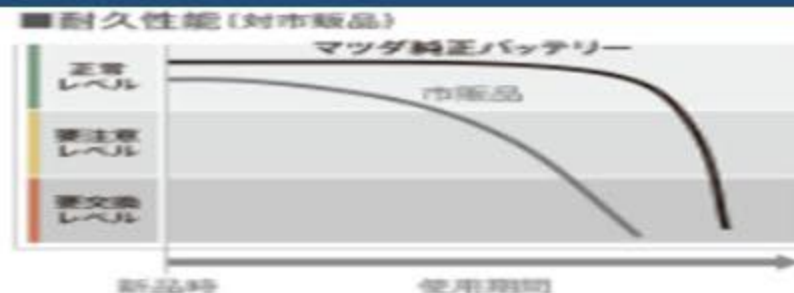

耐久性能 (対市販品)

最近のバッテリーは寿命ギリギリまで高性能を維持するので「弱ってきたから交換」ではなく、「時期が来たから交換」をオススメします。

※JIS規格バッテリーの例 (バッテリーサプライヤーデータより)

当社通常価格より

**20% OFF**

JAFロードサービス救援依頼第一位はバッテリーのトラブルです。

交換時期 (目安)  
24ヶ月～36か月

車検ごとの定期的な交換がおすすめです。